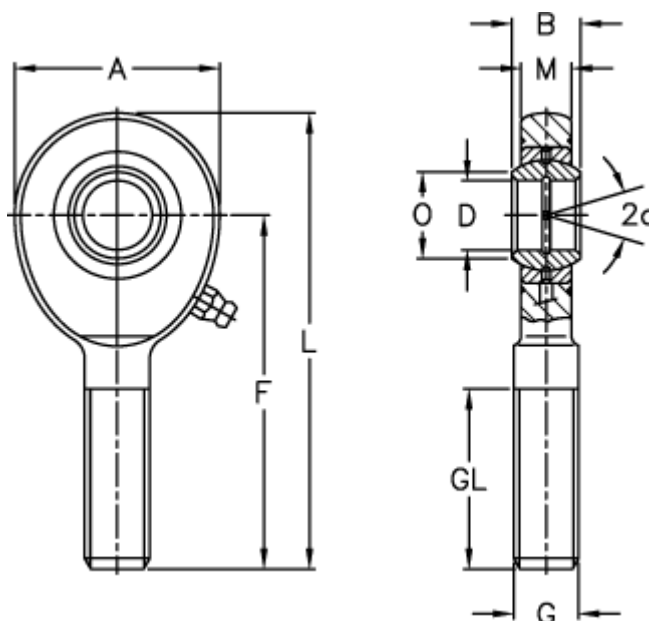

Varenummer: 03462045
Beskrivelse: Fluro Ledhoved EA 45

Mål

A	= 102	L	= 214
a (grader)	= 7	M	= 27
B	= 32	O	= 50.8
D	= 45	Statisk træk kN	= 263
Dynamisk træk kN	= 127	Vægt	= 2610
F	= 163		
g	= M42x3		
GL	= 94		